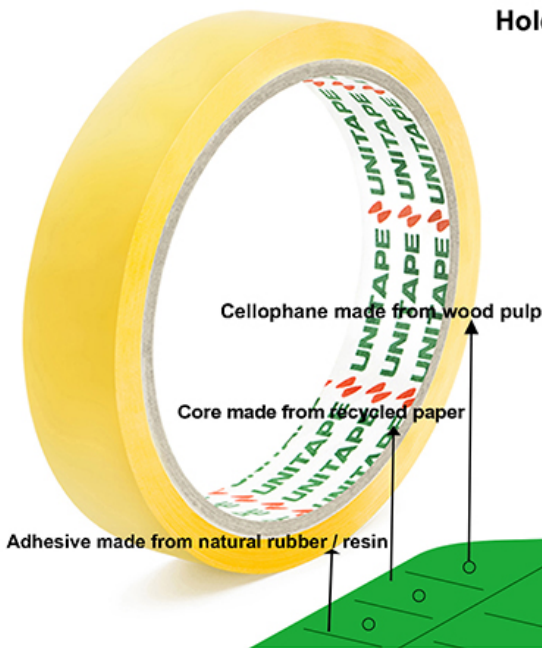

## CELLULOSE TAPE

เทปใสเซลลูโลส

**Strong**  
Holding on tight.

**Smooth**  
No more sticky situations.

**Soft**  
A Peace of Mind.

ฟิล์มทำมาจาก “เยื่อไม้ธรรมชาติ” ซึ่งแตกต่างจากเทปใสทั่วไปที่ฟิล์มทำมาจาก “ปิโตรเลียม”

### Six features of UNITAPE

Strong adhesive sticks well to anything  
(ติดได้เรียบเนียนสนิท)

Easily cut even with tape dispenser  
(ใช้งานง่ายกับแท่งตัด)

Easily cut by hand  
(ฉีกขาดง่ายด้วยปลายนิ้ว)

Made with natural materials so it will return to the soil  
(ฟิล์มทำมาจากเยื่อไม้ธรรมชาติ)