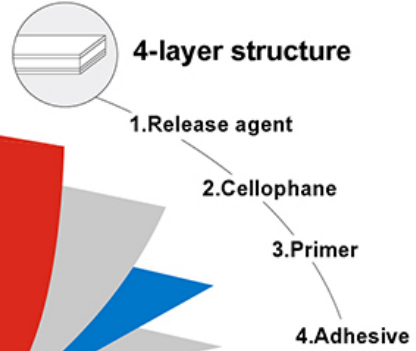

## CELLULOSE TAPE

เทปใสเซลลูโลส

**Strong**  
Holding on tight.

**Smooth**  
No more sticky situations.

**Soft**  
A Peace of Mind.

ฟิล์มทำมาจาก “เยื่อไม้ธรรมชาติ” ซึ่งแตกต่างจากเทปใสทั่วไปที่ฟิล์มทำมาจาก “ปิโตรเลียม”

### Six features of UNITAPE

Strong adhesive sticks well to anything  
(ติดได้เรียบเนียนสนิท)

Easily cut even with tape dispenser  
(ใช้งานง่ายกับแท่งตัด)

Easily cut by hand  
(ฉีกขาดง่ายด้วยปลายนิ้ว)

Made with natural materials so it will return to the soil  
(ฟิล์มทำมาจากเยื่อไม้ธรรมชาติ)